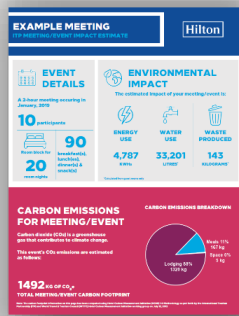

会議影響計算レポート